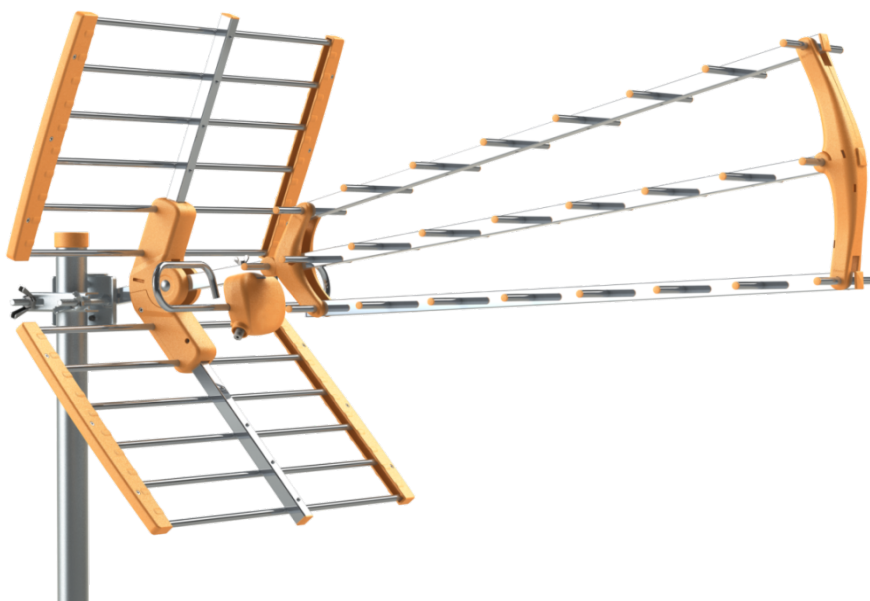

Producto / Product

Marca / Brand

Código / Reference

**Antena BKM Triple Plegable, UHF, G18 dB LTE**  
Triple fold antenna BKM, UHF, G=18 dB LTE

**BKM**

**ANT-BKM18 / 030101159**

### Descripción del producto

- Antena triple UHF, G= 18 dB
- Ideal para recepción de Televisión Digital Terrestre (TDT)
- Aluminio de 16,5 mm de sección en eje principal
- Conector F
- Reflectores y estructura plegables
- Montaje rápido y sencillo, sin necesidad de herramientas
- Antena Full HD
- Abrazadera reforzada
- Plástico ABS con protección UV
- Tecnología LTE

### Product information

- UHF triple antenna, G= 18 dB
- Specially designed for Digital Terrestrial Television reception
- 16,5 mm section aluminium in central axis
- F connector
- Folding reflectors and structure
- Easy to install, without tools
- Full HD antenna
- Reinforced clamp
- ABS plastic with UV protection
- LTE technology

### Especificaciones técnicas / Technical specifications

Frecuencia Frequency	470 - 790 MHz
Canales Channels	UHF 21 – 60
Número de elementos Number of elements	25
Ganancia Gain	18 dB
Relación D/A (delante-atrás) F/B (front-back) ratio	>27 dB
Ángulo de apertura Beam width	2 x 27°
Polarización Polarization	Horizontal / Vertical
Conector Connector	45 ° F
Longitud Antenna length	1150 mm
Peso Weight	1,560 Kg
Diámetro máx. del mástil Max. mast size	60 mm